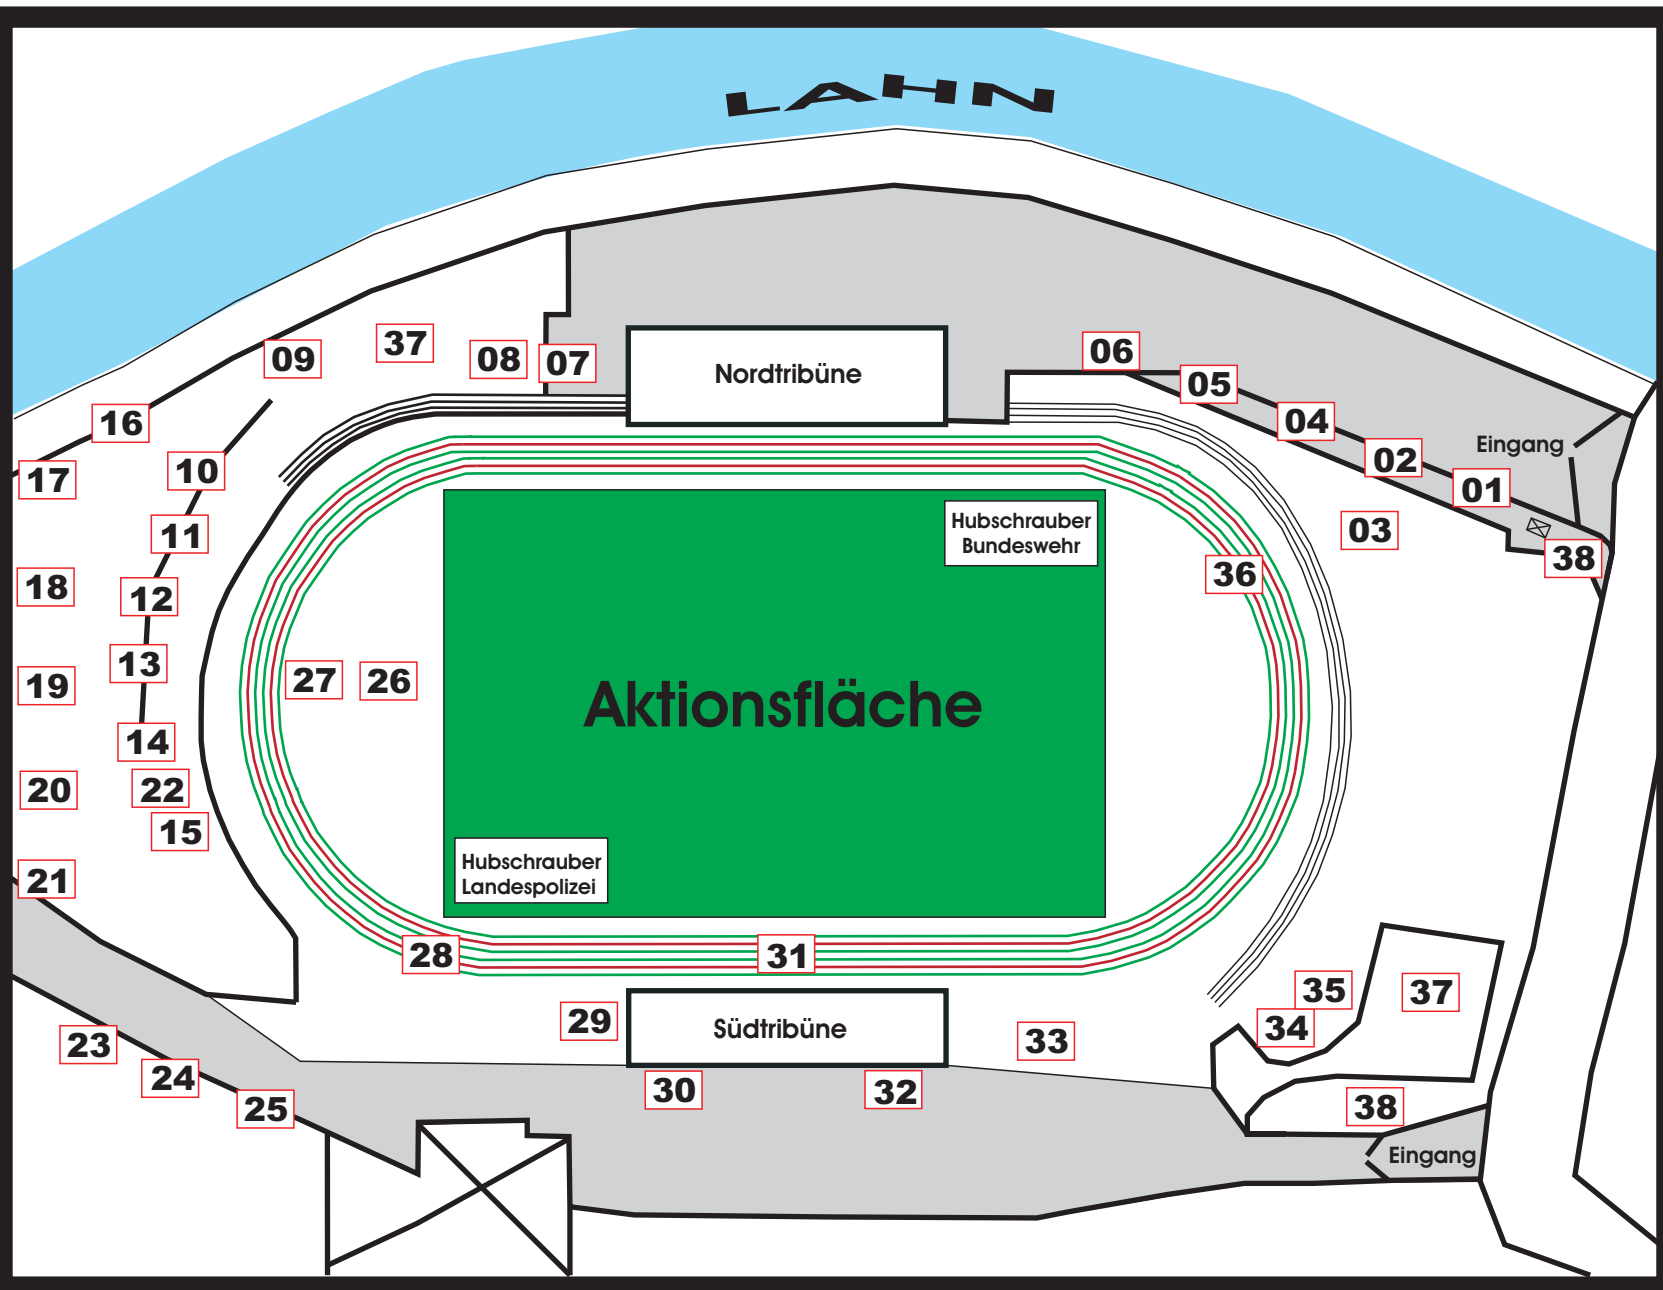

8. Wetzlarer Polizeischau

- 01. Malteser
- 02. Feuerwehr WZ
- 03. DRK Hüpfburg
- 04. DLRG
- 05. Bereitschaftspolizei
- 06. Bundeswehr
- 07. Pro Polizei
- 08. Weißer Ring
- 09. Reiter
- 10. Seniorenberater WZ
- 11. Blaues Kreuz
- 12. Tierheim Wetzlar
- 13. Zoll
- 14. Deutsche Polizeigewerkschaft
- 15. Gewerkschaft der Polizei
- 16. Wheel's + Tracks
- 17. DRK Kat S
- 18. THW
- 19. Bundespolizei
- 20. Verkehrswacht
- 21. Präventionsmobil LKA
- 22. PVAG Polizei Versicherung AG
- 23. Einstellungsberatung Polizei
- 24. Kriminal Inspektion Lahn Dill
- 25. Fahrrad Codierung Polizei WZ
- 26. Jugendverkehrsschule
- 27. Polizei Mittelhessen BOB + MAX
- 28. Blue Night's
- 29. SEK
- 30. Diensthunde Bundespolizei
- 31. Polizei Orchester
- 32. Diensthunde Polizeidirektion LDK
- 33. Feuerwehr WZ Drehleiter
- 34. Firma Hedrich
- 35. Firma Seitz
- 36. Judo Vorführung
- 37. Speisen + Getränke
- 38. Eis